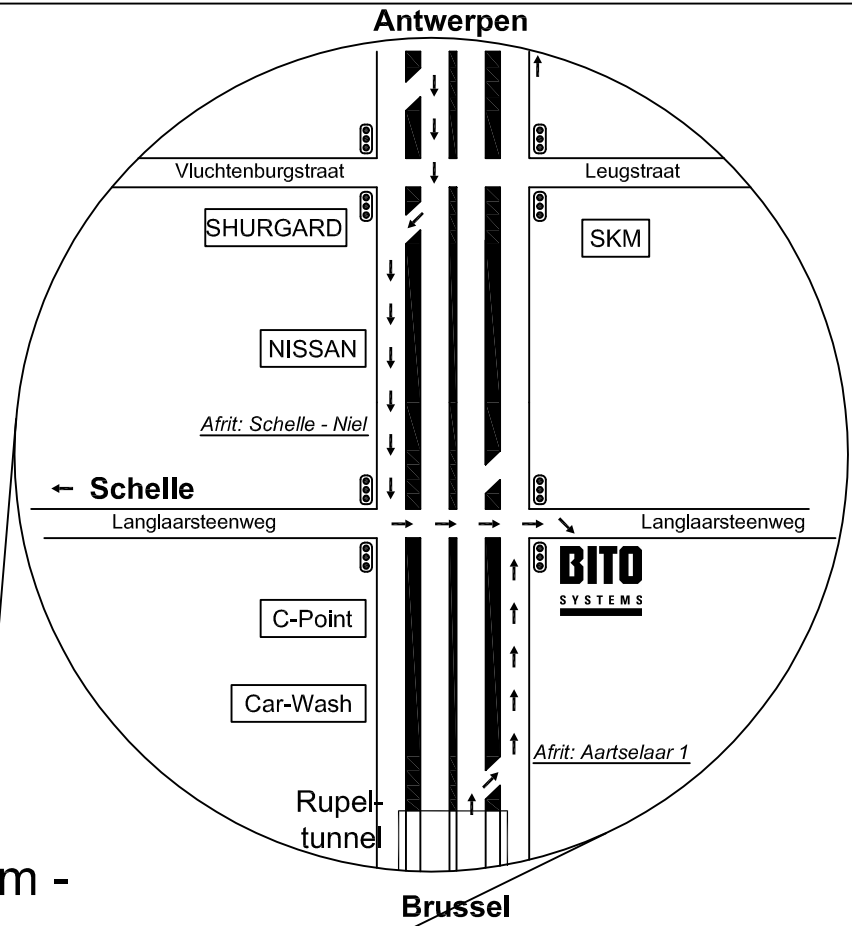

BITO

SYSTEMS

Boomsessteenweg 97
naast A 12
B-2630 Aartselaar
tel. +32 (0)3/ 870.99.00

Boom -
Antwerpen

Mechelen -
Antwerpen

Rupeltunnel

A12

E19

Zaventem -
Airport

Gent

E40

E40

Hasselt -
Liege

Ring
Brussel

E411

Namur

Arlon-
Luxembourg

7
7bis
6
5

4

3

2

1